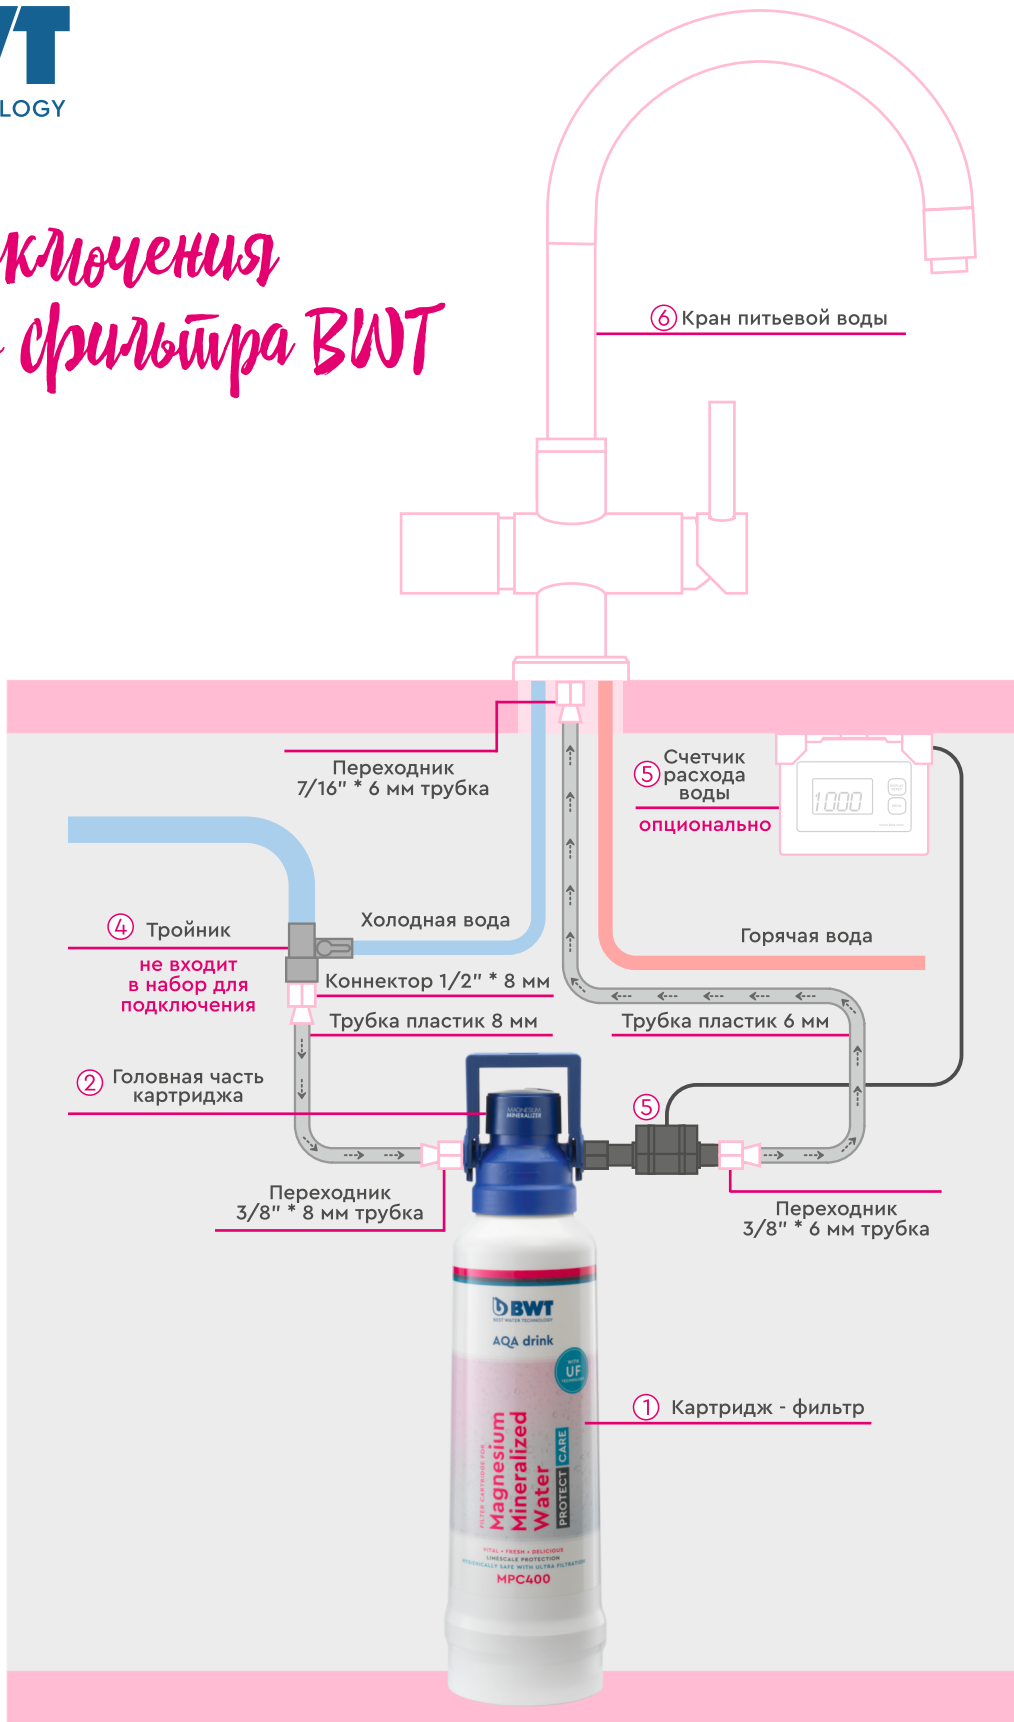

Схема подключения питьевого фильтра BWT

- ① Картридж-фильтр BWT
- ② Головная часть картриджа-фильтра
- ③ Набор для подключения
- ④ Тройник (не входит в набор для подключения)
- ⑤ Счетчик расхода воды (опционально)
- ⑥ Кран питьевой воды (трехходовой или отдельно устанавливаемый)